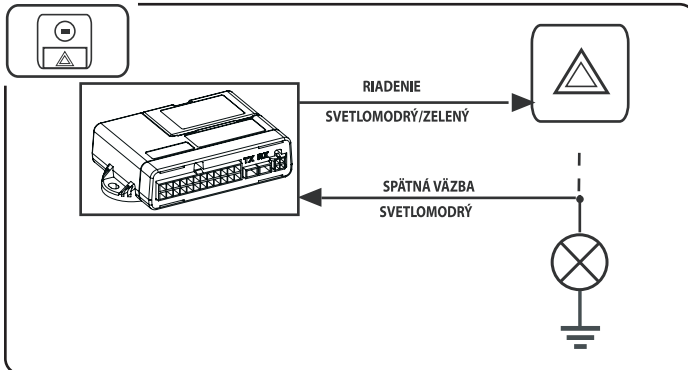

Borekova 6, 821 06 Bratislava 214

Tel.: 02/455 23 400, 45 25 7117, 0903 255 717

Fax: 02/455 23 402

E-mail: setech@setech.sk, www.setech.sk

OVĽADANIE SMEROVÝCH SVETIEL SILOVÉ PLUSOVÉ

ZÁPORNÉ OVĽADANIE

OVĽADANIE SMEROVÝCH SVETIEL IMPULZNÉ

KLADNÉ OVĽADANIE

DVERE

KAPOTA MOTORA

BATOŽINOVÝ PRIESTOR