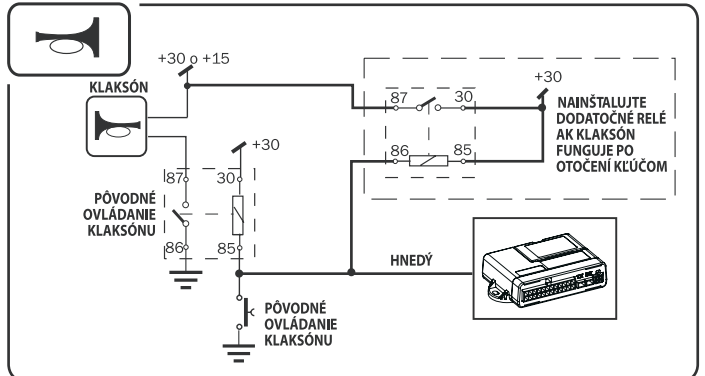

Borekova 6, 821 06 Bratislava 214

Tel.: 02/455 23 400, 45 25 7117, 0903 255 717

Fax: 02/455 23 402

E-mail: setech@setech.sk, www.setech.sk

OVĽADANIE SMEROVÝCH SVETIEL SILOVÉ PLUSOVÉ

ZÁPORNÉ OVĽADANIE

OVĽADANIE SMEROVÝCH SVETIEL IMPULZNÉ

KLADNÉ OVĽADANIE

DVERE

KAPOTA MOTORA

BATOŽINOVÝ PRIESTOR