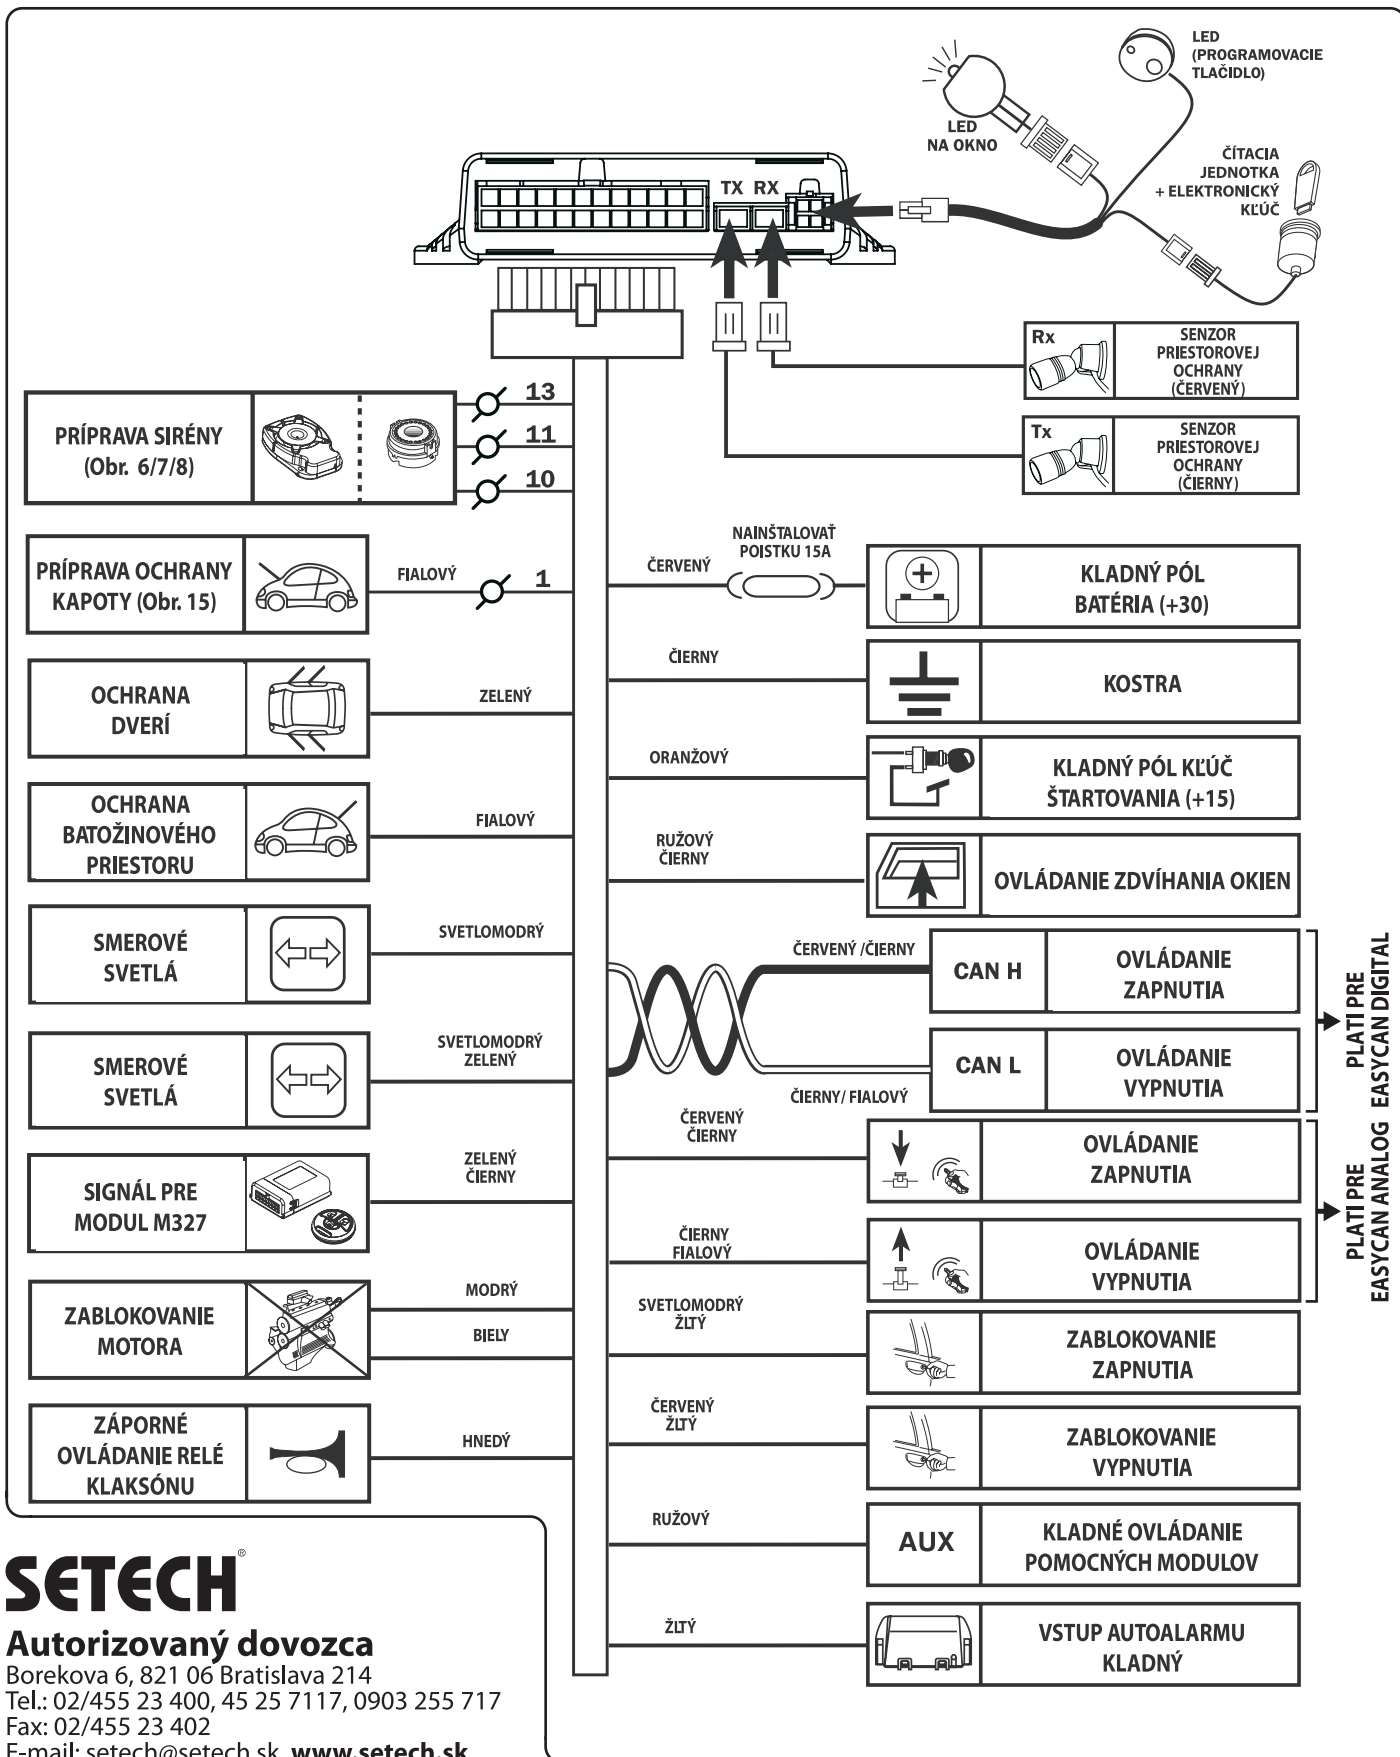

AutoAlarm EasyCAN

POKYNY PRE MONTÁŽ

ODPOJTE AUTOBATÉRIU

MONTÁŽ SIRÉNY V MOTOROVOM PRIESTORE

INŠTALÁCIA SNÍMAČOV ULTRAZVUKOVEJ OCHRANY

ZÁKLADNÁ SCHÉMA

SETECH®

Autorizovaný dovozca

KLADNÉ OVĽADANIE

DVERE

KAPOTA MOTORA

BATOŽINOVÝ PRIESTOR