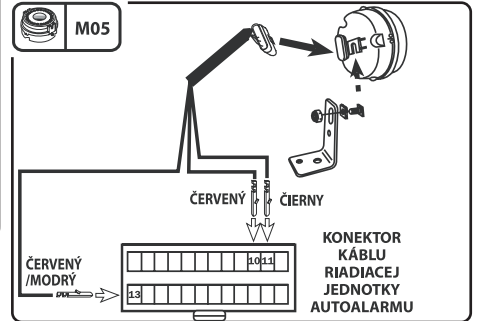

OVĽADANIE SMEROVÝCH SVETIEL SILOVÉ PLUSOVÉ

ZÁPORNÉ OVĽADANIE

OVĽADANIE SMEROVÝCH SVETIEL IMPULZNÉ

KLADNÉ OVĽADANIE

DVERE

KAPOTA MOTORA

BATOŽINOVÝ PRIESTOR