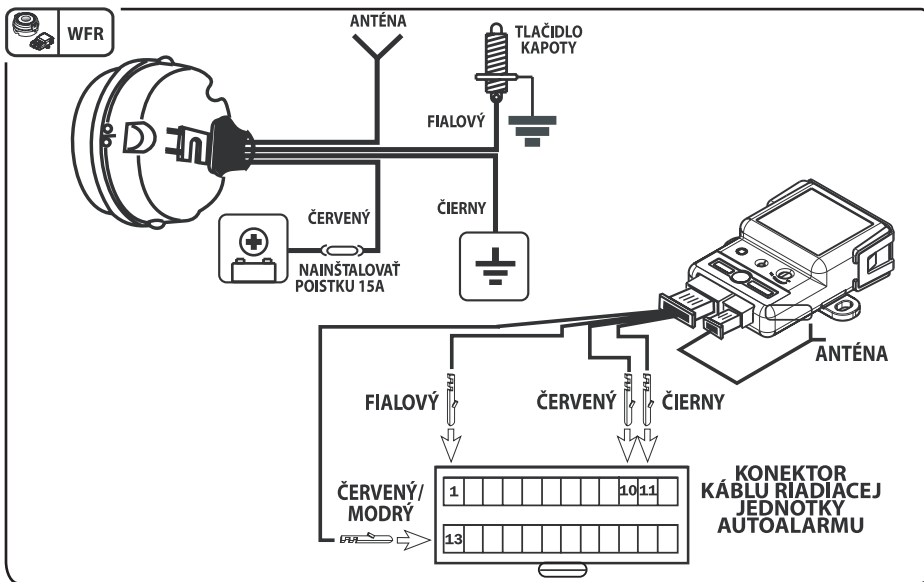

OVĽADANIE SMEROVÝCH SVETIEL SILOVÉ PLUSOVÉ

ZÁPORNÉ OVĽADANIE

OVĽADANIE SMEROVÝCH SVETIEL IMPULZNÉ

KLADNÉ OVĽADANIE

DVERE

KAPOTA MOTORA

BATOŽINOVÝ PRIESTOR