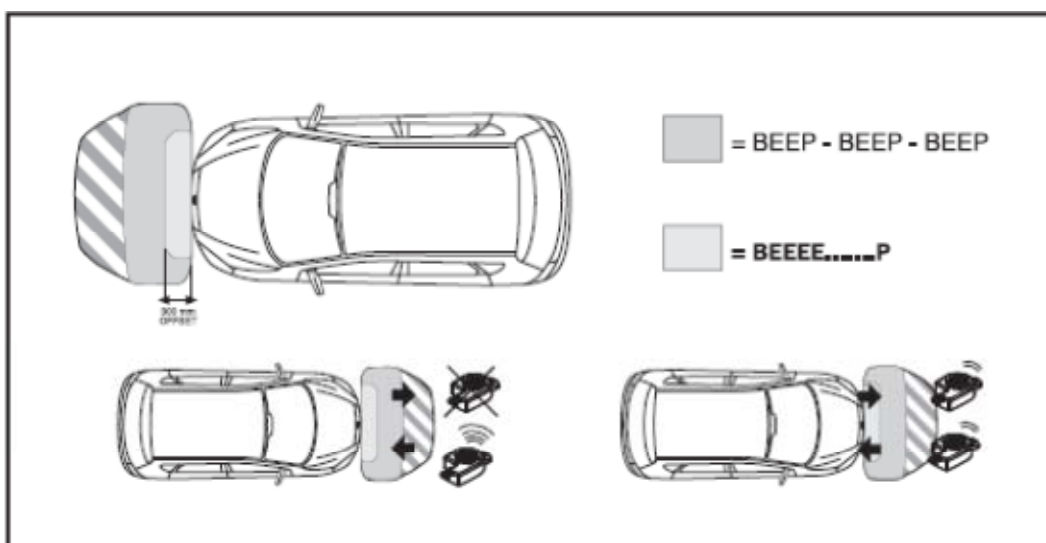

ActivePark Plus

Užívateľský návod

AKO FUNGUJE PREDNÝ PARKOVACÍ SYSTÉM

Systém sa automaticky aktivuje po zaradení spiatočky. Pri detekovaní prekážky bude vydaný prerušovaný zvukový signál, ktorého frekvencia sa bude zvyšovať približovaním sa ku prekážke. Zvukový signál začne pri vzdialenosti od prekážky 110 cm a bude trvalý vo vzdialenosti 30 cm od prekážky (obr.17). Pri vzdďalovaní od prekážky sa zvuková frekvencia signálu začne znižovať po dosiahnutí vzdialenosti cca 80 až 90 cm.

Vypnutie systému môže prebehnúť nasledovne:

1. Po uplynutí časového limitu alebo manuálne

Systém sa deaktivuje automaticky po 20 sekundách po vyradení spiatočky, spätne sa aktivuje po zaradení spiatočky alebo sa vypne zatlačením tlačidla/LED.

2. Po prekročení hraničnej rýchlosti

Systém sa deaktivuje po prekročení naprogramovanej hraničnej rýchlosti, spätne sa aktivuje po zaradení spiatočky alebo po zatlačení tlačidla/LED.

3. Po prekročení hraničnej rýchlosti a automatická aktivácia po znížení rýchlosti v limite:

Systém sa deaktivuje po prekročení naprogramovanej hraničnej rýchlosti a spätne aktivuje vždy, keď rýchlosť klesne pod naprogramovanú hraničnú rýchlosť pre prípad manévrovania pri pomalej rýchlosti.

Systém sa vypne zatlačením tlačidla/LED až po dobu kým nebude opätovne zapnuté zapaľovanie alebo zatlačené tlačidlo s LED.