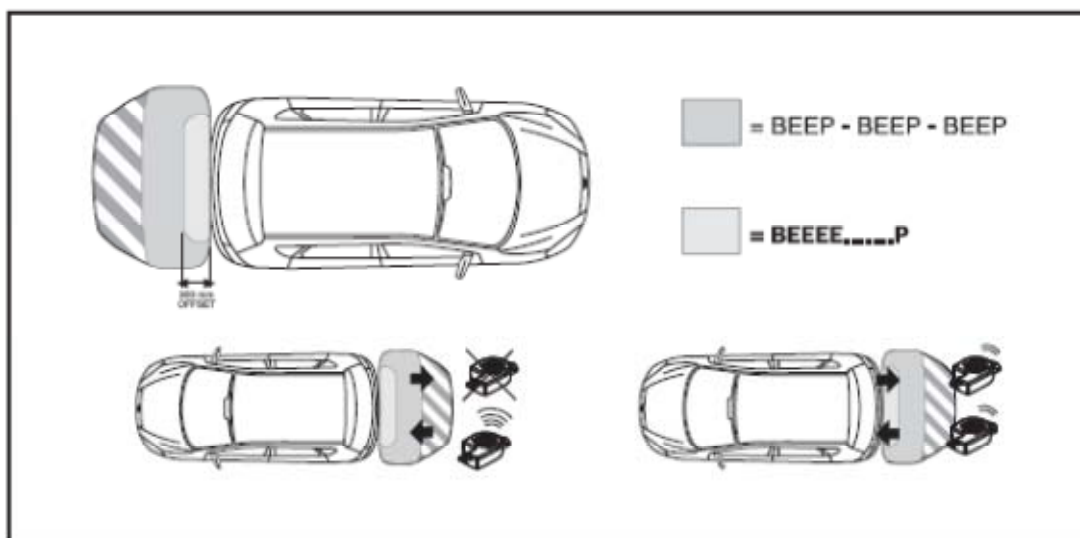

AKO FUNGUJE ZADNÝ PARKOVACÍ SYSTÉM

System sa automaticky aktivuje po zaradení spiatocky, čo bude potvrdené zvukovou signalizáciou jedným pípnutím. Pri detekovaní prekážky bude vydaný prerušovaný zvukový signál, ktorého frekvencia sa bude zvyšovať približovaním sa ku prekážke. Zvukový signál začne pri vzdialenosti od prekážky 150 cm a bude trvalý vo vzdialenosti 30 cm od prekážky (obr.18). Pri vzdďalovaní od prekážky sa zvuková frekvencia signálu začne znižovať po dosiahnutí vzdialenosti cca 80 až 90 m.

SETECH®

Autorizovaný dovozca

Borekova 6, 821 06 Bratislava 214
Tel.: 02/455 23 400, 45 64 45 45, 0903 255 717
Fax: 02/455 23 402
E-mail: setech@setech.sk
www.setech.sk